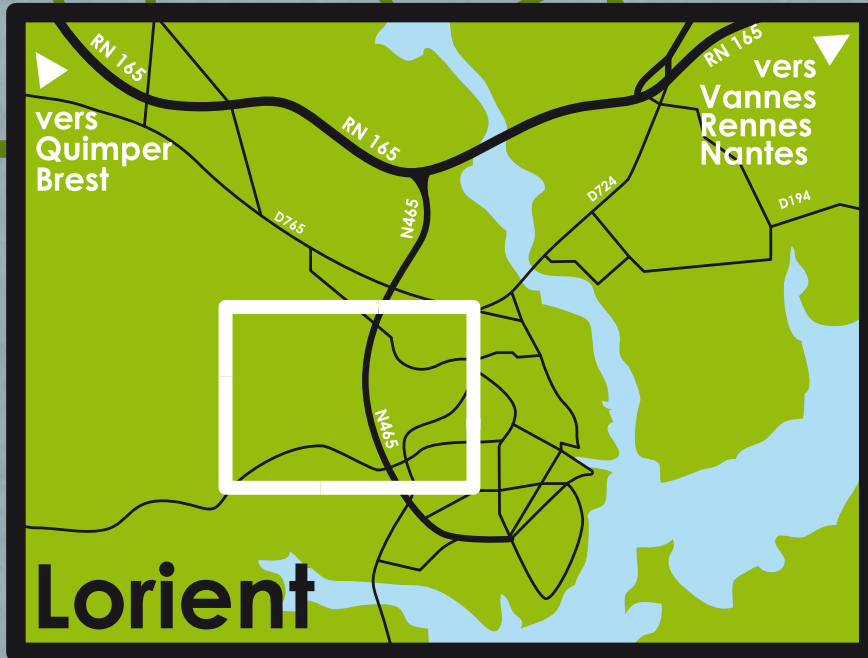

CROUS
Restaurant
Universitaire

Centre
Kerneur

MDE

Kerjulaude
Pôle de formations
Sanitaires et Sociales

Le Paquebot
Fac LSHS

Lorient

Présidence

- 27, rue Armand
Guillemot
- Service des Ressources Humaines
 - Service Formations et Vie étudiante
 - Cabinet de la Présidence